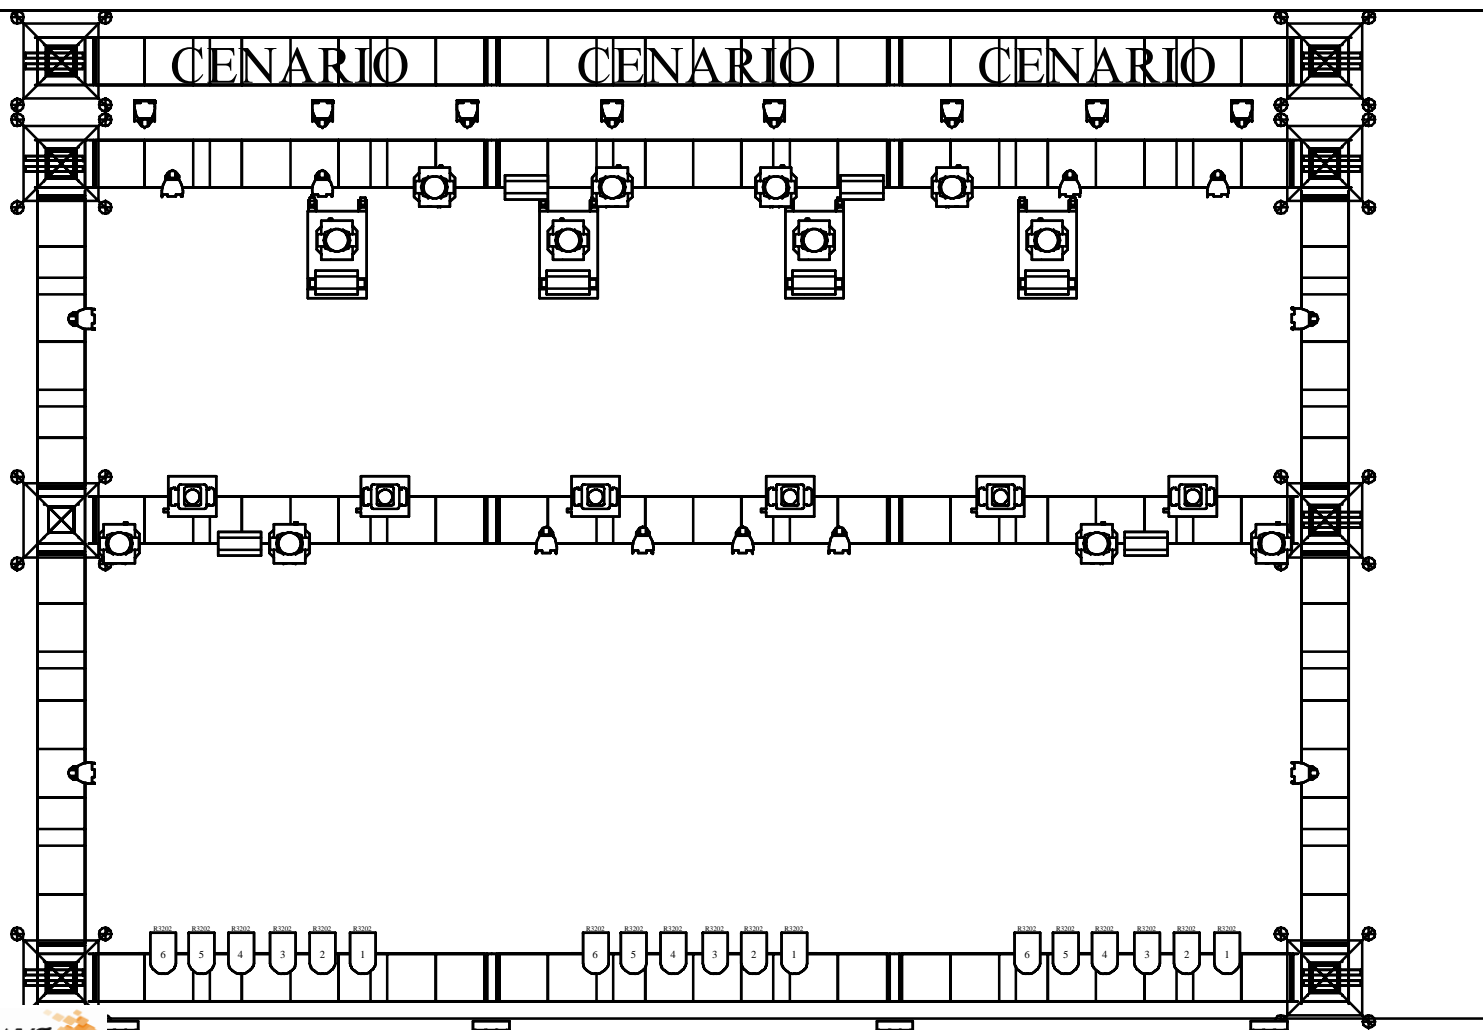

GRID EM Q-50 MEDINDO 12 X08 COM 06 PÉS DE 06 MTS
 LINHA PARA O CENÁRIO MEDINDO 12 MTS COM 02 PÉS DE 06 METROS
 EQUIPAMENTOS
 20 PAR LED RGBW 3W
 18 PAR 64 FOCO 5
 12 BEAM 300
 06 SPOTS 575
 08 ATOMIC 3000
 04 MINI BRUT
 02 MAQUINAS DE FUMAÇA COM VENTILADOR
 12 CANAIS DE DIMMER
 01 MESA AVOLITES OU MA

LEGENDA

Count	Symbol	Name
20		PAR LED RGBW 3W
6		SPOT 575
12		BEAM 300
4		MINI BRUT
18		PAR 64 FOCO 5
8		ATOMIC 3000

CASACA 2014

Lighting Design: Julio Sunderhus

Heitor Wyatt

Contato: 27 993111285